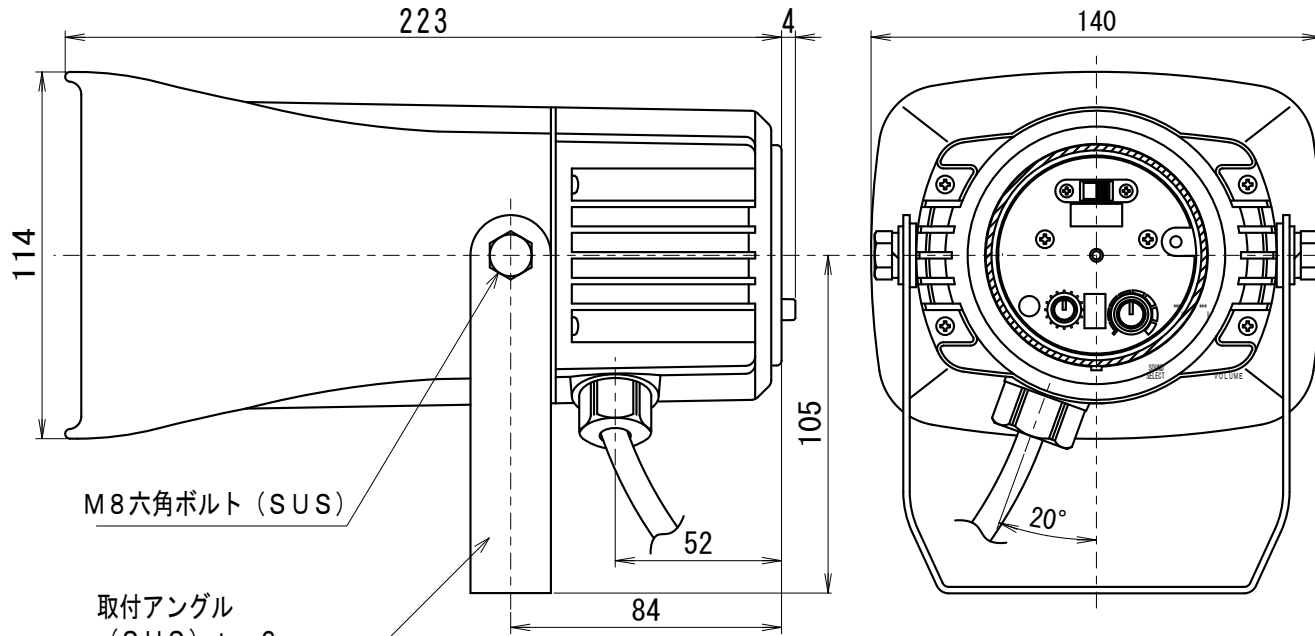

外觀寸法図

型式 ST-25MM

M8六角ボルト (SUS)

取付アングル
(SUS) t=2

取付穴加工図

※1 引出しコード穴は必要に応じて開けて下さい。

●この図面に記載の仕様は、2008年2月15日現在のものです。

結線図

標準品の結線

PNPオープンコレクタ接続対応品の結線例

接点容量	交流電源用ACタイプ		直流電源用DCタイプ
	最大使用電圧	DC24V以上	
最大使用電流	50mA以上		
漏れ電流	0.1mA以下		
ON電圧	1V以下	1V以下 (DC12V時は0.5V以下)	
ヒューズ	0.5A	1A	

●この図面に記載の仕様は、2008年2月15日現在のものです。