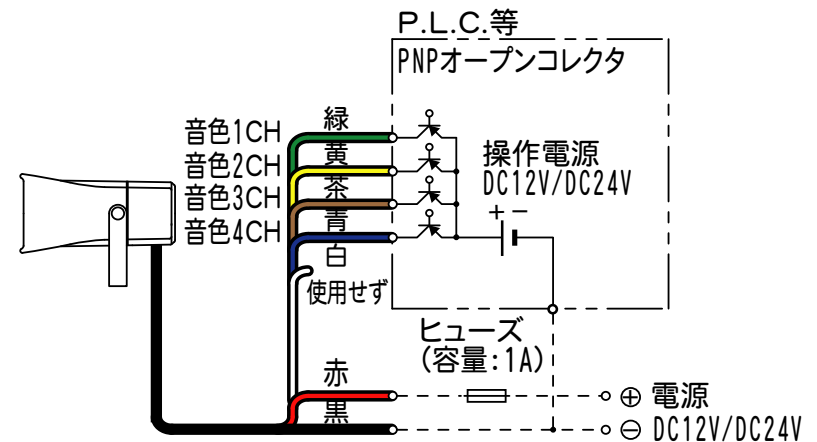

【バイナリ入力】Alarm Sound Table

音色切換スイッチをPに設定したとき、短絡している信号線の組み合わせによって、15音を外部から切り替えて吹鳴できます。

音色グループ Alarm Sound Group	音色番号 Alarm Sound No.	バイナリ入力時 For Binary Input Control				音色名 Alarm Name	音色 Alarm Sound
		チャンネル Channel	1CH	2CH	3CH		
P	1	■	■	■	■	チャイム音	ピンポン・ピンポン... (ドアチャイム音)
	2	■	■	■	■	ビビビビ音	ビビビビ・ビビビビ...
	3	■	■	■	■	禁じられた遊び	(曲)
	4	■	■	■	■	カチューシャ	(曲)
	5	■	■	■	■	メリーさんの羊	(曲)
	6	■	■	■	■	車親馬	(曲)
	7	■	■	■	■	アマリス	(曲)
	8	■	■	■	■	モーツァルト40番	(曲)
	9	■	■	■	■	ピラ音	ピラピラピラピラピラピラピラ...
	10	■	■	■	■	ダウン音	バラバラバラ・バラバラ...
	11	■	■	■	■	明日があるさ	(曲)
	12	■	■	■	■	エレクトリカルパレード	(曲)
	13	■	■	■	■	サザエさん	(曲)
	14	■	■	■	■	タッチ	(曲)
	15	■	■	■	■	非常ベル音	ブルルル...

標準品の結線

PNPオープンコレクタ接続対応品の結線例

接点容量	交流電源用ACタイプ		直流電源用DCタイプ
	最大使用電圧	DC24V以上	
最大使用電流	50mA以上		
漏れ電流	0.1mA以下		
ON電圧	1V以下	1V以下 (DC12V時は0.5V以下)	
ヒューズ	0.5A	1A	

●この図面に記載の仕様は、2008年2月15日現在のものです。