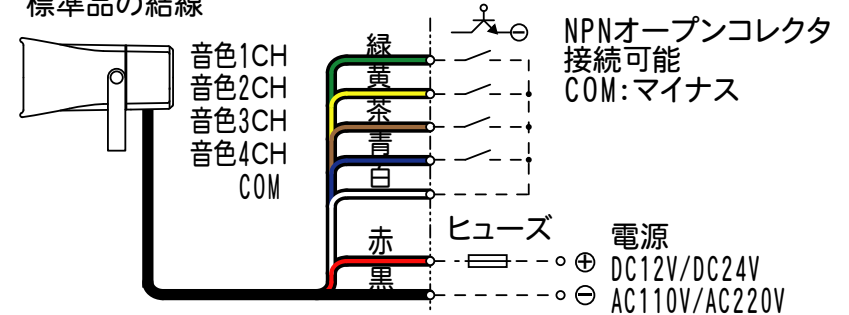

【バイナリ入力】Alarm Sound Table

音色切換スイッチをPに設定したとき、短絡している信号線の組み合わせによって、15音を外部から切り替えて吹鳴できます。

音色グループ Alarm Sound Group	音色番号 Alarm Sound No.	バイナリ入力時 For Binary Input Control				音色名 Alarm Name	音色 Alarm Sound	
		チャンネル Channel	1CH	2CH	3CH			4CH
P	1	■	■	■	■	チャイム音	ピンポン・ピンポン... (ドアチャイム音)	
	2	■	■	■	■	ビビビビ音	ビビビビ・ビビビビ...	
	3	■	■	■	■	禁じられた遊び	(曲)	
	4	■	■	■	■	カチューシャ	(曲)	
	5	■	■	■	■	メリーさんの羊	(曲)	
	6	■	■	■	■	車親馬	(曲)	
	7	■	■	■	■	アマリス	(曲)	
	8	■	■	■	■	モーツァルト40番	(曲)	
	9	■	■	■	■	ピラ音	ピラピラピラピラピラピラピラ...	
	10	■	■	■	■	ダウン音	バラバラバラ・バラバラ...	
	11	■	■	■	■	明日があるさ	(曲)	
	12	■	■	■	■	エレクトリカルパレード	(曲)	
	13	■	■	■	■	サザエさん	(曲)	
	14	■	■	■	■	タッチ	(曲)	
	15	■	■	■	■	非常ベル音	ブルルル...	

標準品の結線