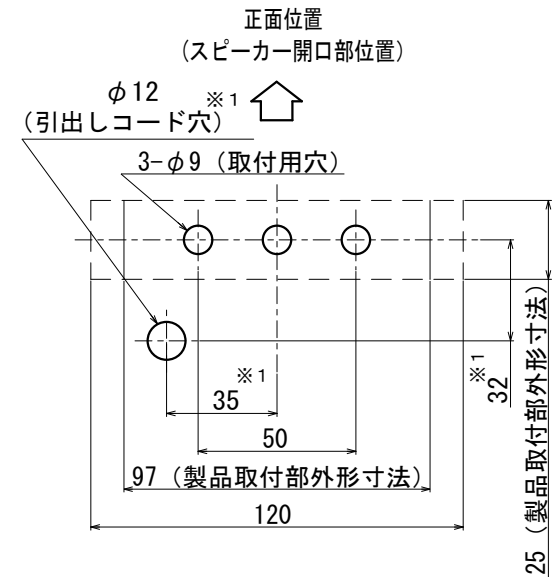

外觀寸法図

型式 ST-25MM

M8六角ボルト (SUS)

取付アングル
(SUS) t=2

取付穴加工図

※1 引出しコード穴は必要に応じて開けて下さい。

●この図面に記載の仕様は、2008年2月15日現在のものです。

結線図

標準品の結線

PNPオープンコレクタ接続対応品の結線例

接点容量	交流電源用ACタイプ		直流電源用DCタイプ
	最大使用電圧	DC24V以上	
最大使用電流	50mA以上		
漏れ電流	0.1mA以下		
ON電圧	1V以下	1V以下 (DC12V時は0.5V以下)	
ヒューズ	0.5A	1A	

●この図面に記載の仕様は、2008年2月15日現在のものです。