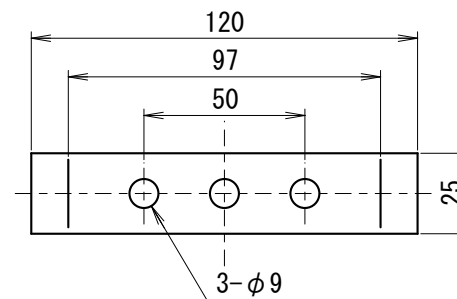

外觀寸法図

型式 ST-25MM

M8六角ボルト (SUS)

取付アングル
(SUS) t=2

取付穴加工図

※1 引出しコード穴は必要に応じて開けて下さい。

●この図面に記載の仕様は、2008年2月15日現在のものです。

結線図

標準品の結線

PNPオープンコレクタ接続対応品の結線例

接点容量	交流電源用ACタイプ		直流電源用DCタイプ
	最大使用電圧	DC24V以上	
最大使用電流	50mA以上		
漏れ電流	0.1mA以下		
ON電圧	1V以下	1V以下 (DC12V時は0.5V以下)	
ヒューズ	0.5A	1A	

●この図面に記載の仕様は、2008年2月15日現在のものです。