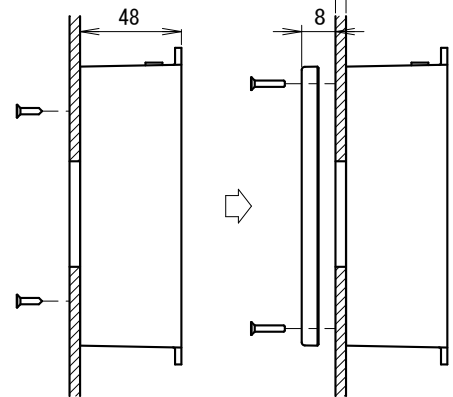

外觀寸法図

型式 SV-15A4P

取付穴加工図

○ 埋込み取付け図

※1 皿タッピングネジ(3mm)にて本体をパネルに取付け。
2、化粧パネルを皿小ネジ(M3)で取付け。

○ 埋込み取付穴加工図

○ 露出取付け図

○ 露出取付穴加工図

※2 図面指示位置(×部)にタッピングネジ(4mm)にて取付け。
φ10 (引出しコード穴)

●この図面に記載の仕様は、2004年9月9日現在のものです。

結線図

型式 SV-15A4P

定格電源電圧	ヒューズ容量
AC/DC24V	1A
AC110/220V	0.5A

この図面に記載の仕様は、2008年12月11日現在のものです。