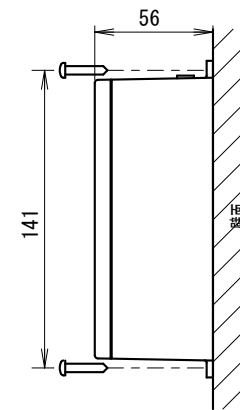

外觀寸法図

型式 SV-15A4P

取付穴加工図

○ 埋込み取付け図

※1 皿タッピングネジ(3mm)にて本体をパネルに取付け。
2、化粧パネルを皿小ネジ(M3)で取付け。

○ 埋込み取付穴加工図

○ 露出取付け図

○ 露出取付穴加工図

※2 図面指示位置(×部)にタッピングネジ(4mm)にて取付け。
φ10 (引出しコード穴)

●この図面に記載の仕様は、2004年9月9日現在のものです。

結線図

型式 SV-15A4P

定格電源電圧	ヒューズ容量
AC/DC24V	1A
AC110/220V	0.5A

この図面に記載の仕様は、2008年12月11日現在のものです。