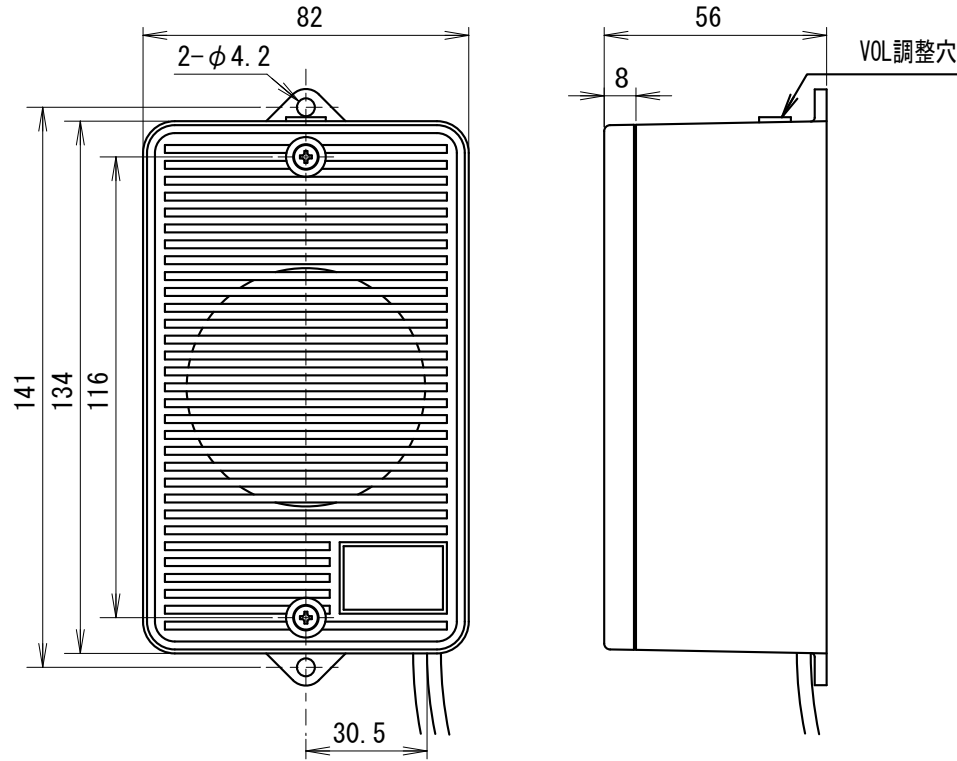

外觀寸法図

型式 SV-15A4P

取付穴加工図

○ 埋込み取付け図

※1 皿タッピングネジ(3mm)にて本体をパネルに取付け。
2、化粧パネルを皿小ネジ(M3)で取付け。

○ 埋込み取付穴加工図

○ 露出取付け図

○ 露出取付穴加工図

※2 図面指示位置(×部)にタッピングネジ(4mm)にて取付け。
φ10 (引出しコード穴)

●この図面に記載の仕様は、2004年9月9日現在のものです。

結線図

型式 SV-15A4P

定格電源電圧	ヒューズ容量
AC/DC24V	1A
AC110/220V	0.5A

この図面に記載の仕様は、2008年12月11日現在のものです。