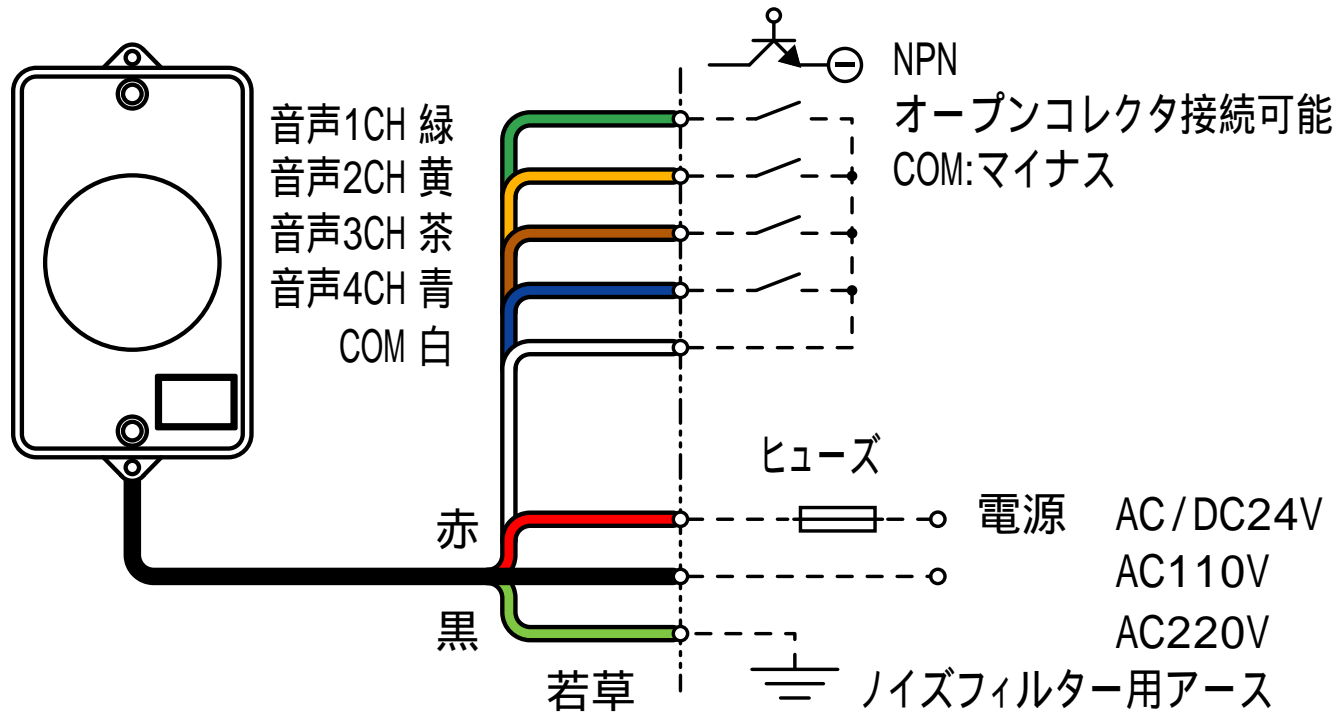

外觀寸法図

型式 SV-15A4P

取付穴加工図

○ 埋込み取付け図

※1 皿タッピングネジ(3mm)にて本体をパネルに取付け。
2、化粧パネルを皿小ネジ(M3)で取付け。

○ 埋込み取付穴加工図

○ 露出取付け図

○ 露出取付穴加工図

※2 図面指示位置(×部)にタッピングネジ(4mm)にて取付け。
φ10 (引出しコード穴)

●この図面に記載の仕様は、2004年9月9日現在のものです。

結線図

型式 SV-15A4P

定格電源電圧	ヒューズ容量
AC/DC24V	1A
AC110/220V	0.5A

この図面に記載の仕様は、2008年12月11日現在のものです。