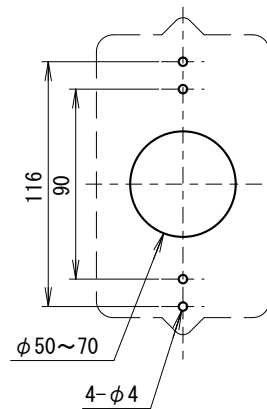

外觀寸法図

型式 SV-15A4P

取付穴加工図

○ 埋込み取付け図

※1 皿タッピングネジ(3mm)にて本体をパネルに取付け。
2、化粧パネルを皿小ネジ(M3)で取付け。

○ 埋込み取付穴加工図

○ 露出取付け図

○ 露出取付穴加工図

※2 図面指示位置(×部)にタッピングネジ(4mm)にて取付け。
φ10 (引出しコード穴)

●この図面に記載の仕様は、2004年9月9日現在のものです。

結線図

型式 SV-15A4P

定格電源電圧	ヒューズ容量
AC/DC24V	1A
AC110/220V	0.5A

この図面に記載の仕様は、2008年12月11日現在のものです。