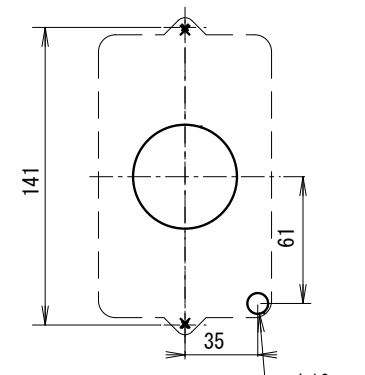

外觀寸法図

型式 SV-15A4P

取付穴加工図

○ 埋込み取付け図

※1 皿タッピングネジ(3mm)にて本体をパネルに取付け。
2、化粧パネルを皿小ネジ(M3)で取付け。

○ 埋込み取付穴加工図

○ 露出取付け図

○ 露出取付穴加工図

※2 図面指示位置(×部)にタッピングネジ(4mm)にて取付け。
φ10 (引出しコード穴)

●この図面に記載の仕様は、2004年9月9日現在のものです。

結線図

型式 SV-15A4P

定格電源電圧	ヒューズ容量
AC/DC24V	1A
AC110/220V	0.5A

この図面に記載の仕様は、2008年12月11日現在のものです。